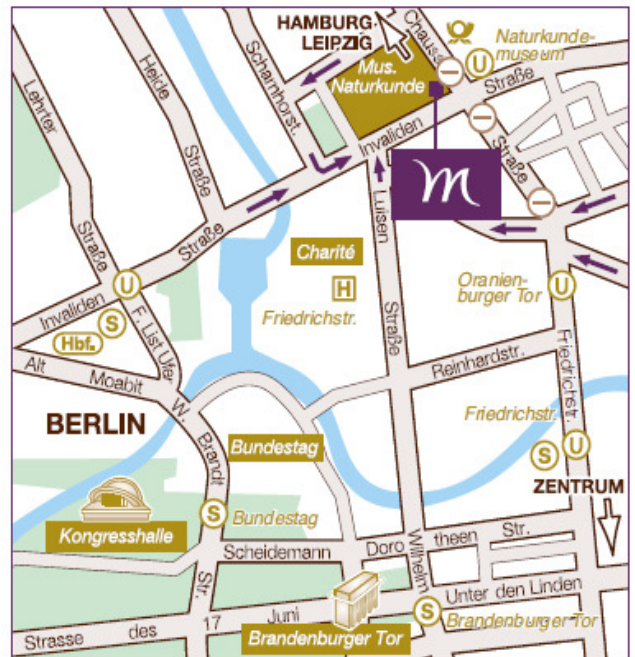

Anfahrtsbeschreibung

Aus Richtung Norden

- Von der A 111 Richtung Zentrum / Charlottenburg
- Ausfahrt Heckerdamm und auf die A 100 Richtung Wedding
- Ausfahrt Seestraße bis zur Müllerstraße
- rechts in die Müllerstraße/Chausseestraße bis zur Invalidenstraße

Aus Richtung Westen / Süden

- Von der A 100 Richtung Wedding
- Ausfahrt Seestraße bis zur Müllerstraße
- rechts in die Müllerstraße/Chausseestraße bis zur Invalidenstraße

Anfahrt mit öffentlichen Verkehrsmitteln

Mit der Bahn

- Mit dem Bus 245 vom Hauptbahnhof in ca. 4 Min. Richtung Nordbahnhof/Gartenstraße bis U-Bahnhof Naturkundemuseum.
- Das Hotel befindet sich auf der gegenüberliegenden Straßenseite.

Parkinformation: