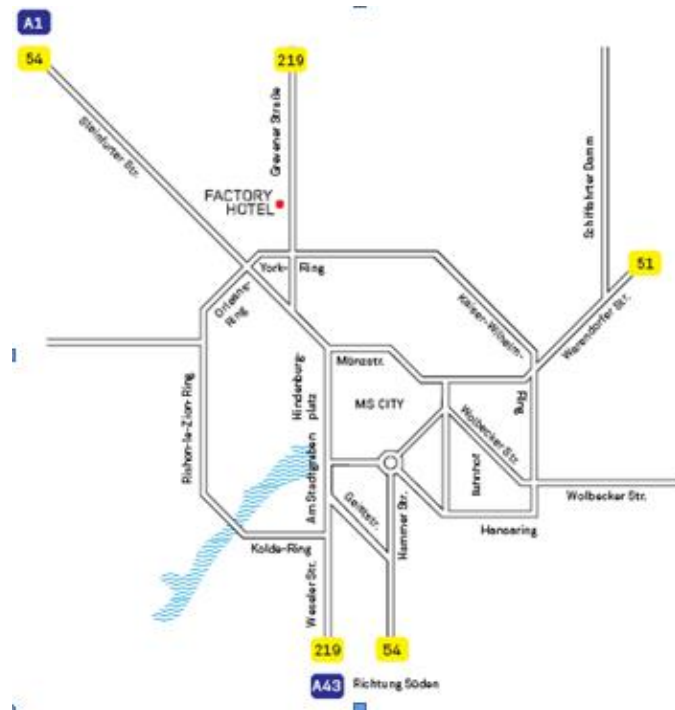

## Anfahrtsbeschreibung

### Von der A43 Richtung Norden kommend:

- Nordost auf **B51** Richtung Umgehungsstraße 0,6 km
- Weiter auf **B219/Weseler Straße**, Weiter auf **B219** 4,2 km
- Rechts halten bei **B219/Steinfurter Straße** (Schilder nach Bielefeld/B219/Osnabrück/MS-Kinderhaus) Weiter auf **B219**
- Bei **Grevener Straße** links abbiegen  
Das **Factory Hotel** befindet sich links

### Von der A1 Richtung Süden kommend:

- Bei **Ausfahrt 77-Münster-Nord** in **B54** Richtung Münster einfädeln 4,7 km
- Bei **K6/Orleans-Ring** links abbiegen, Weiter auf **K6** 0,4 km
- Bei **B219/Grevener Straße** links abbiegen 0,3 km
- Bei **Grevener Straße** links abbiegen  
Das **Factory Hotel** befindet sich links

### Hinweis für Navigationsgerät-Nutzer:

Bitte geben Sie als Zieladresse **Grevener Straße 91** ein, da unsere Adresse noch nicht in der Software berücksichtigt wird.