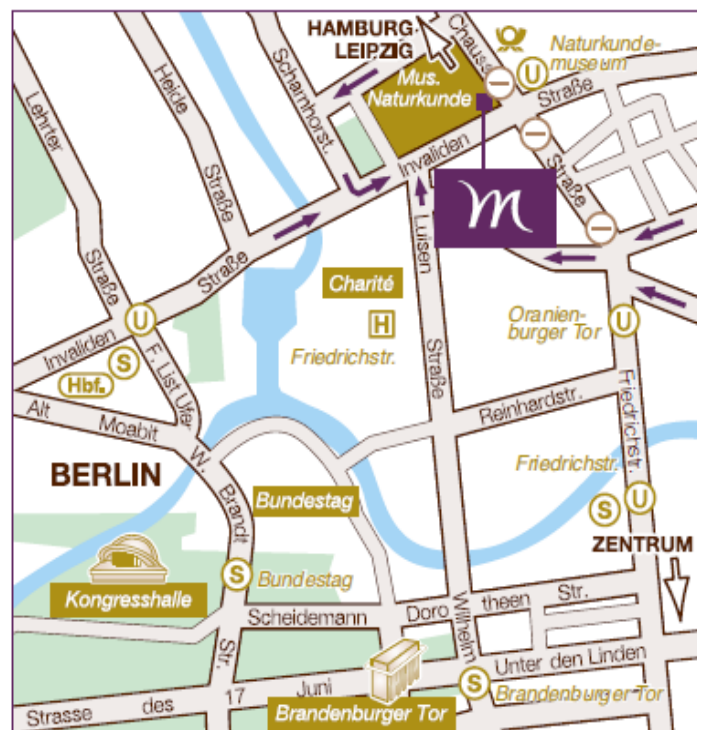

Wegbeschreibung zum Seminar

Mercure Hotel Berlin City

Invalidenstraße 38

10115 Berlin

Tel. 030 – 30826 - 0

Anfahrtsbeschreibung

Aus Richtung Norden

- Von der A 111 Richtung Zentrum / Charlottenburg
- Ausfahrt Heckerdamm und auf die A 100 Richtung Wedding
- Ausfahrt Seestraße bis zur Müllerstraße
- rechts in die Müllerstraße/Chausseestraße bis zur Invalidenstraße

Aus Richtung Westen / Süden

- Von der A 100 Richtung Wedding
- Ausfahrt Seestraße bis zur Müllerstraße
- rechts in die Müllerstraße/Chausseestraße bis zur Invalidenstraße

Anfahrt mit öffentlichen Verkehrsmitteln

- Mit dem Bus 245 vom Hauptbahnhof in ca. 4 Min. Richtung Nordbahnhof/Gartenstraße bis U-Bahnhof Naturkundemuseum.
- Das Hotel befindet sich auf der gegenüberliegenden Straßenseite.

Parkinformation:

Das **Mercure Hotel Berlin City** verfügt über ein öffentliches Parkhaus.