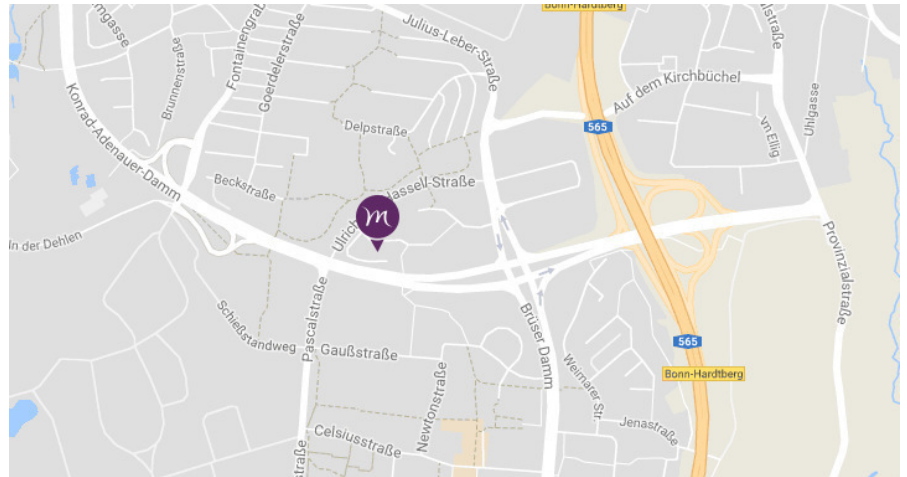

Anfahrtsbeschreibung

- Von der A3 oder A555 zur A 59 und dann
- A565 Ausfahrt Bonn Hardtberg,
- rechts halten Richtung Euskirchen.
- Sie befinden sich auf dem Konrad-Adenauer-Damm.
- An der zweiten Ampel-Kreuzung rechts in die Ulrich von Hassel Straße,
- wieder rechts in die Max-Habermann-Straße.

Anfahrt mit den öffentlichen Verkehrsmitteln

Per Bahn

- Mit den öffentlichen Verkehrsmitteln erreichen Sie das Mercure Hotel Bonn Hardtberg über den Bonner Hauptbahnhof.
- Von dort bringt Sie der Bus 609 Richtung "Brüser Weg" in 20 Minuten zur Haltestelle "Hardtberg Schulzentrum".
- Diese liegt 300 Meter vom 4-Sterne Hotel Bonn entfernt.

Parkinformation:

Das **Mercure Hotel Bonn Hardtberg** verfügt über einen hauseigenen Parkplatz. Die Stellplätze sind zu Teil auch überdacht. Die **Parkgebühr beträgt 8,- € pro Tag** und ist **nicht** in der Teilnehmerpauschale enthalten.