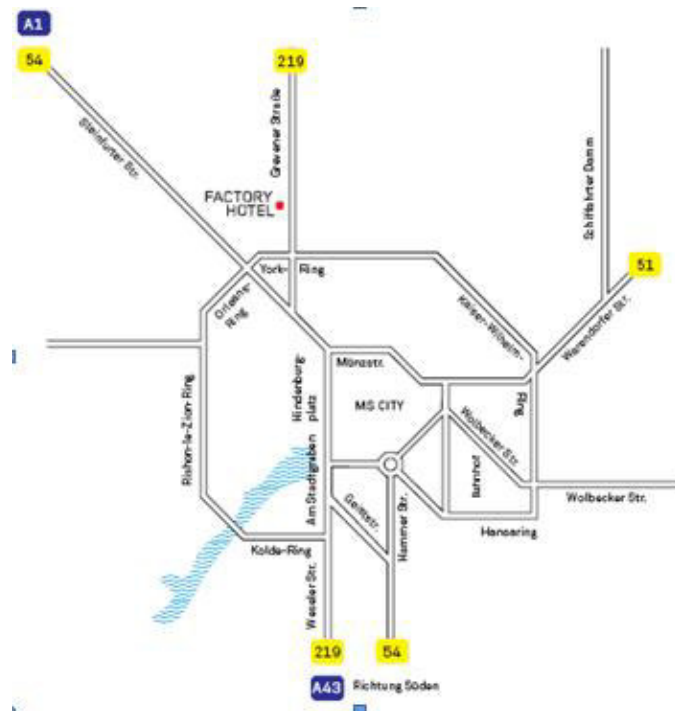

Anfahrtsbeschreibung

Von der A43 Richtung Norden kommend:

- Nordost auf **B51** Richtung Umgehungsstraße 0,6 km
- Weiter auf **B219/Weseler Straße**, Weiter auf **B219** 4,2 km
- Rechts halten bei **B219/Steinfurter Straße** (Schilder nach Bielefeld/B219/Osnabrück/MS-Kinderhaus) Weiter auf **B219**
- Bei **Grevener Straße** links abbiegen
Das **Factory Hotel** befindet sich links

Von der A1 Richtung Süden kommend:

- Bei **Ausfahrt 77-Münster-Nord** in **B54** Richtung Münster einfädeln 4,7 km
- Bei **K6/Orleans-Ring** links abbiegen, Weiter auf **K6** 0,4 km
- Bei **B219/Grevener Straße** links abbiegen 0,3 km
- Bei **Grevener Straße** links abbiegen
Das **Factory Hotel** befindet sich links

Hinweis für Navigationsgerät-Nutzer:

Bitte geben Sie als Zieladresse **Grevener Straße 91** ein, da unsere Adresse noch nicht in der Software berücksichtigt wird.

Parkinformation:

Das **Factory Hotel Münster** verfügt über eine hoteleigene Tiefgarage. Die **Parkgebühr beträgt 8,-- € pro Tag** und ist **nicht** in der Teilnehmerpauschale enthalten.